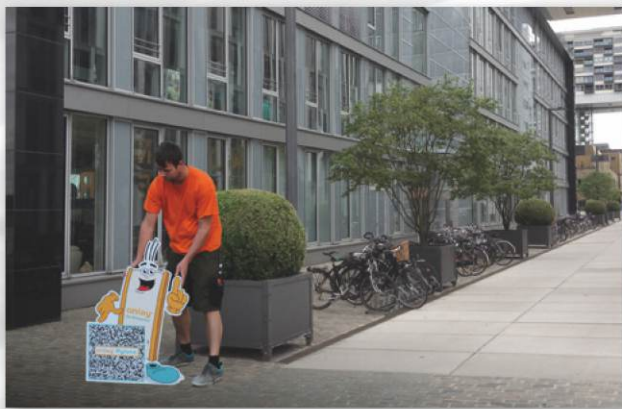

Platzieren Sie den Marker an der Stelle, an der später der Pylon stehen soll.