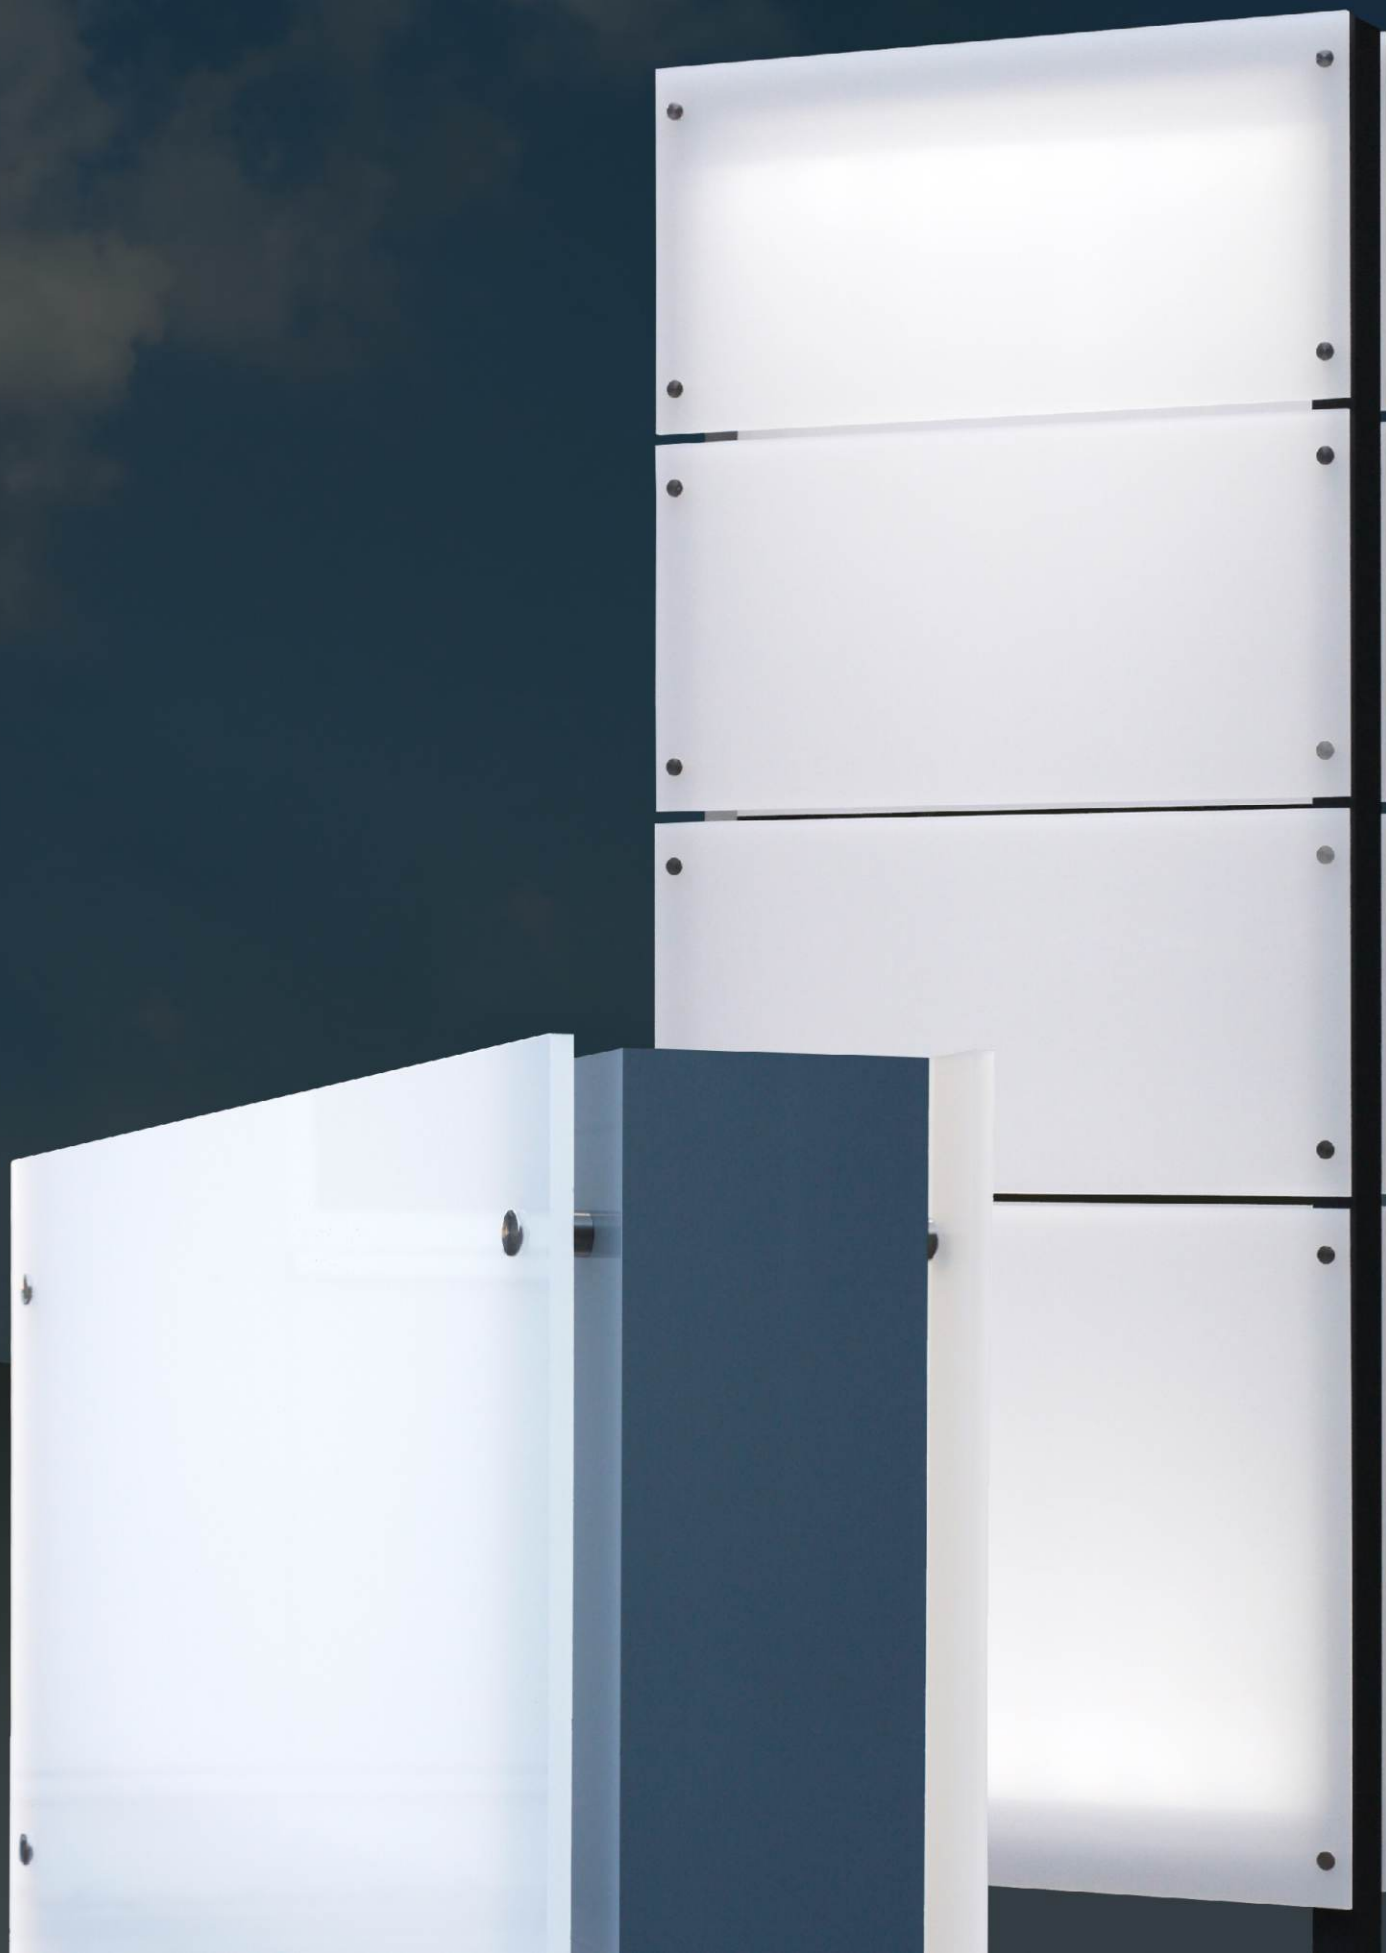

onlay®

42.000

werbetechnik
SUNSHINE®

Service. Leistung. Leidenschaft.

Datenblatt

Alle Inhalte dieses Datenblattes sind urheberrechtlich geschützt. Änderungen oder unrechtmäßige Verwendung sind nicht zulässig. Technische Änderungen und Weiterentwicklungen vorbehalten. Stand: 01.07.2016