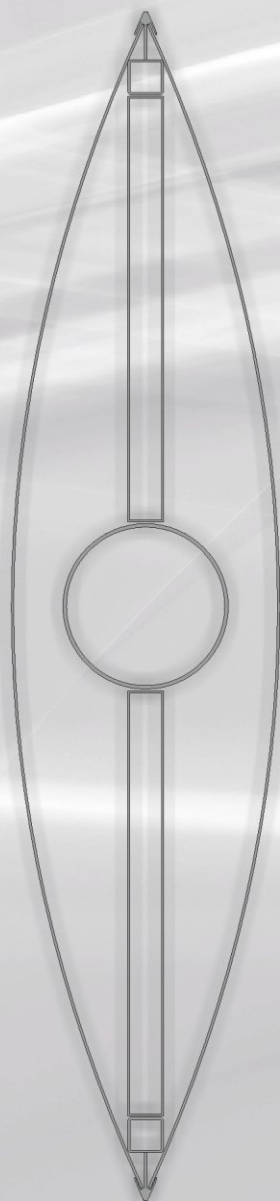

onlay® II.000

Datenblatt

onlay® II.000

ovaler Pylon mit Acryl- oder Metallfront

- ovale Grundform
- extrem schmale Silhouette
- sehr filigranes Profil
Breite nur 20 mm
- eloxiert oder lackiert
- Lieferbare Größen
von 2000 × 600 mm
bis 4000 × 1200 mm

Download der onlay-App für Android und Apple:
https://www.lichtwerbung-24.de/onlay_app.html

Platzieren Sie den Marker an der Stelle, an der später der Pylon stehen soll.

Starten Sie die **Pylonfinder-App**, wählen Sie den gewünschten Pylon aus (den Sie mit der **Pylonfinder-App** nach Wunsch konfigurieren können) und richten Sie die Kamera des Tablets auf den Marker. Jetzt können Sie Ihren Pylon auf dem Tablet vor dem realen Hintergrund sehen!

Pylontyp auswählen

Informationen über den gewählten Pylon abrufen

Frontflächengrafik auswählen (Bild aufnehmen oder aus Verzeichnis wählen) und anzeigen lassen

Detailanzeige des gewählten Pylon-Profiles

Darstellung des Pylons in Tag- und Nachtsicht

Automatisch generierte Anfragedatei an Sunshine Werbetechnik senden

onlay® II.000

ovaler Pylon mit Metallfront

Typ	11.000	11.100	11.200
	beleuchtet	unbeleuchtet	dekupiert
L2		✓	✓
XL2		✓	✓

Technische Beschreibung